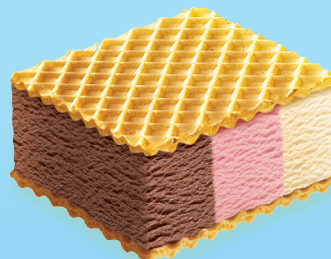

90
SINCE 1935

FRISKO KARAMELLO

25 x 90ml – ref. 569169

Vanilleeis, gesalzener Karamellstrudel und eine Schicht aus weißer Schokolade mit Karamellnoten

WITH BELGIAN CHOCOLATE

FRISKO NOISELLA

25 x 90ml – ref. 00951

Vanilleeis, ein Strudel aus Haselnusspraliné und eine Schicht aus belgischer Milchsokolade mit Haselnussstückchen

EISKREME SNACK

BIG SANDWICH

16 x 150ml – ref. 0120

Vanille-Eis mit Schokoladen-Eiskrem und Fruchtis Erdbeer in zwei Waffeln